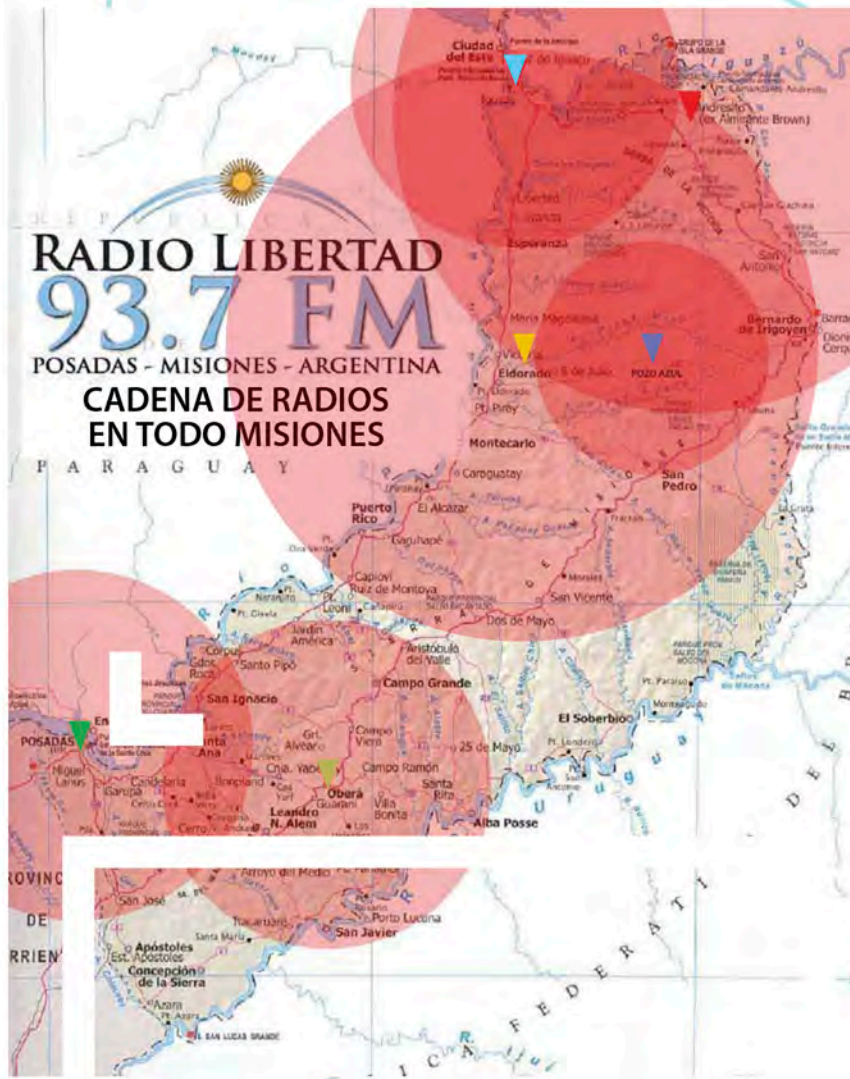

# RADIO

La mayor cobertura radial de Misiones

- Posadas: 93.7 FM
- Puerto Iguazú: 103.1 FM
- Andresito: 102.9 FM
- Pozo Azul: 96.3 FM
- Oberá: 93.9 FM
- Eldorado: 88.1 FM